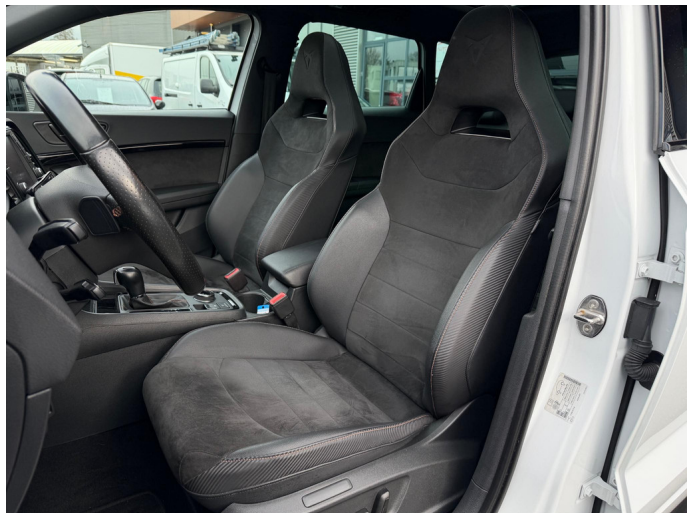

Foto's voertuig

Exterieur

elektrisch glazen panorama-dak
lichtmetalen velgen 20"
metaalkleur
buitenspiegels elektrisch inklapbaar
buitenspiegels elektrisch verstelbaar
buitenspiegels met verlichting
buitenspiegels verwarmbaar
dakrails
dakspoiler
dimlichten automatisch
elektrisch bedienbare achterklep met sensorsturing
extra getint glas
keyless entry
LED achterlichten
LED dagrijverlichting
LED koplampen
regensensor